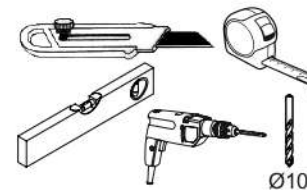

ERODIN 130

KÓD	ROZMĚR				BALÍČEK
002	1254	200	16	1	1/1
003	1252	204	22	1	1/1
PŘÍSLUŠENSTVÍ				1	1/1

x6 f1	
Ø 8x30mm	
x2 g2	
x2 e19	
Ø6x9 mm	
x2 e3	
Ø6x13 mm	
x1 z1	
x2 f3	
Ø10x50 mm	
x5 e1	
Ø 7x50mm	
x2 p17	
Ø5x60 mm	