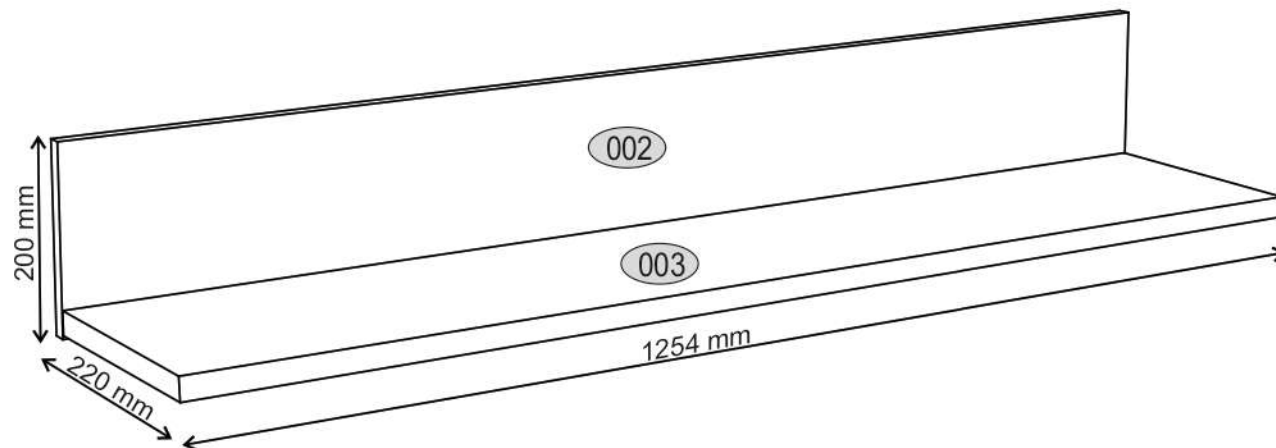

ERODIN 130

KÓD	ROZMĚR				BALÍČEK
002	1254	200	16	1	1/1
003	1252	204	22	1	1/1
PŘÍSLUŠENSTVÍ				1	1/1

x6 f1	
Ø 8x30mm	
x2 g2	
x2 e19	
Ø6x9 mm	
x2 e3	
Ø6x13 mm	
x1 z1	
x2 f3	
Ø10x50 mm	
x5 e1	
Ø 7x50mm	
x2 p17	
Ø5x60 mm	